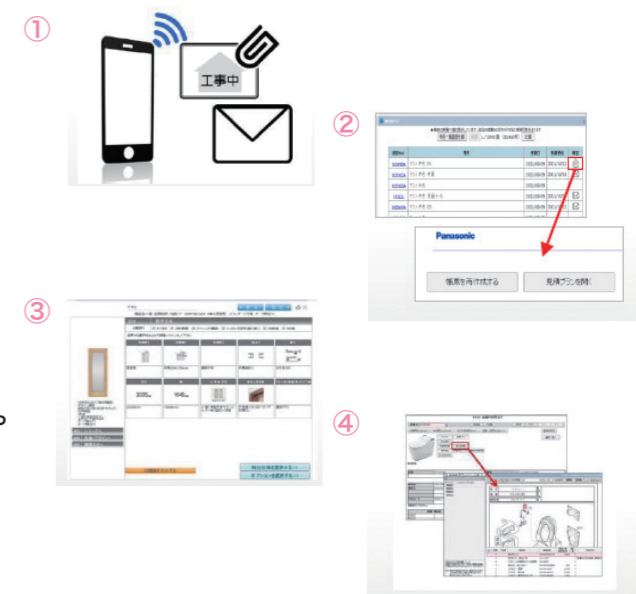

つなぐグループ
 TEL：048(931)7773 FAX：048(931)7776
 ESチームリーダー：西村

川崎ワーキングオフィス
 TEL：044(789)9642 FAX：044(789)9643
 インセールスお客様担当：矢部

Email：izu_info@izus2.com
 ホームページ：http://www.izus.co.jp/

目次	・お知らせ情報(パナソニック VAポータル紹介)	・サービス紹介(ALTA Revolution)	・ブレイクタイム
	・若手社員商品レポート	・キャンペーン情報(LIXILキャンペーン紹介)	・お問い合わせ窓口
同封チラシ	・ダイキン エアコンチラシ		

お知らせ情報

パナソニック VAポータルの紹介

VAポータル(お得意様版)とは、政策店様・販売店様を対象とした「専用の業務支援コンテンツ」を集めたウェブサイトです。

パナソニックのVAポータルは、仕事に役立つ便利な機能が充実。

- ①写真付きメールで商品についてのお問合せが可能
 ipadやスマートフォンでも利用できるので、現場からの問合せも便利です。
- ②ショールームで作成された見積が一覧表示されます。
 見積り一覧をポータル画面から確認、取り出しができます。
- ③ご自分で商品プランを簡単に作れます。
 作成依頼が面倒な建具なども、サイズや色などの必要情報を選ぶだけで簡単に選定ができます。
- ④簡単な操作で商品・部品を検索できます。
 品名や品番から、お施主様宅のメンテナンスに必要な部品情報や図面を確認できるので、迷わず探せ、手配ミスも防げます。
- ⑤ご案内メールが届きます。
 新商品情報やお得な情報などのご提案を見逃すことなくチェックできます。